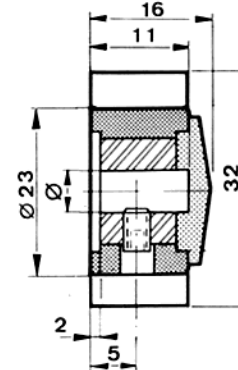

Bouton bas papillon standard

STÖCKLI

Fixation par pince

Fixation par vis

Ø	REFERENCE
3	301-53-30
4	301-53-40
5	301-53-50
6	301-53-60
1/8"	301-53-10
1/4"	301-53-20

Ø	REFERENCE
3	101-53-30
4	101-53-40
6	101-53-60
1/8"	101-53-10
1/4"	101-53-20

Ø	REFERENCE
3	301-54-30
4	301-54-40
5	301-54-50
6	301-54-60
1/8"	301-54-10
1/4"	301-54-20

Ø	REFERENCE
3	101-54-30
4	101-54-40
6	101-54-60
1/8"	101-54-10
1/4"	101-54-20

Ø	REFERENCE
3	301-55-30
4	301-55-40
5	301-55-50
6	301-55-60
1/8"	301-55-10
1/4"	301-55-20

Ø	REFERENCE
4	101-55-40
6	101-55-60
1/4"	101-55-20

A vis seulement

Ø	REFERENCE
4	101-56-40
6	101-56-60
8	101-56-80
10	101-56-00
1/4"	101-56-20
3/8"	101-56-90

Ø	REFERENCE
4	101-57-40
6	101-57-60
8	101-57-80
10	101-57-00
1/4"	101-57-20
3/8"	101-57-90