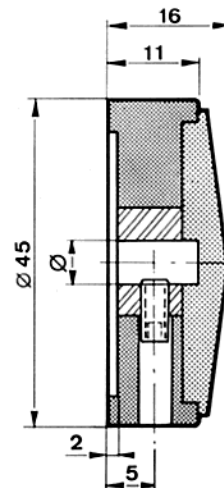

Bouton bas papillon standard

STÖCKLI

Fixation par pince

Fixation par vis

Ø	REFERENCE
3	301-53-30
4	301-53-40
5	301-53-50
6	301-53-60
1/8"	301-53-10
1/4"	301-53-20

Ø	REFERENCE
3	101-53-30
4	101-53-40
6	101-53-60
1/8"	101-53-10
1/4"	101-53-20

Ø	REFERENCE
3	301-54-30
4	301-54-40
5	301-54-50
6	301-54-60
1/8"	301-54-10
1/4"	301-54-20

Ø	REFERENCE
3	101-54-30
4	101-54-40
6	101-54-60
1/8"	101-54-10
1/4"	101-54-20

Ø	REFERENCE
3	301-55-30
4	301-55-40
5	301-55-50
6	301-55-60
1/8"	301-55-10
1/4"	301-55-20

Ø	REFERENCE
4	101-55-40
6	101-55-60
1/4"	101-55-20

A vis seulement

Ø	REFERENCE
4	101-56-40
6	101-56-60
8	101-56-80
10	101-56-00
1/4"	101-56-20
3/8"	101-56-90

Ø	REFERENCE
4	101-57-40
6	101-57-60
8	101-57-80
10	101-57-00
1/4"	101-57-20
3/8"	101-57-90