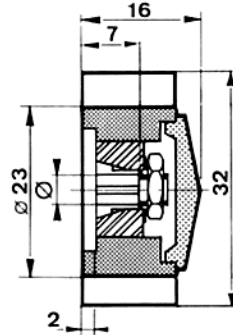

Bouton bas papillon standard

STÖCKLI

Fixation par pince

Fixation par vis

Ø	REFERENCE
3	301-53-30
4	301-53-40
5	301-53-50
6	301-53-60
1/8"	301-53-10
1/4"	301-53-20

Ø	REFERENCE
3	101-53-30
4	101-53-40
6	101-53-60
1/8"	101-53-10
1/4"	101-53-20

Ø	REFERENCE
3	301-54-30
4	301-54-40
5	301-54-50
6	301-54-60
1/8"	301-54-10
1/4"	301-54-20

Ø	REFERENCE
3	101-54-30
4	101-54-40
6	101-54-60
1/8"	101-54-10
1/4"	101-54-20

Ø	REFERENCE
3	301-55-30
4	301-55-40
5	301-55-50
6	301-55-60
1/8"	301-55-10
1/4"	301-55-20

Ø	REFERENCE
4	101-55-40
6	101-55-60
1/4"	101-55-20

A vis seulement

Ø	REFERENCE
4	101-56-40
6	101-56-60
8	101-56-80
10	101-56-00
1/4"	101-56-20
3/8"	101-56-90

Ø	REFERENCE
4	101-57-40
6	101-57-60
8	101-57-80
10	101-57-00
1/4"	101-57-20
3/8"	101-57-90