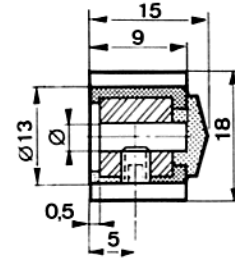

Bouton bas papillon standard

STÖCKLI

Fixation par pince

Fixation par vis

Ø	REFERENCE
3	301-53-30
4	301-53-40
5	301-53-50
6	301-53-60
1/8"	301-53-10
1/4"	301-53-20

Ø	REFERENCE
3	101-53-30
4	101-53-40
6	101-53-60
1/8"	101-53-10
1/4"	101-53-20

Ø	REFERENCE
3	301-54-30
4	301-54-40
5	301-54-50
6	301-54-60
1/8"	301-54-10
1/4"	301-54-20

Ø	REFERENCE
3	101-54-30
4	101-54-40
6	101-54-60
1/8"	101-54-10
1/4"	101-54-20

Ø	REFERENCE
3	301-55-30
4	301-55-40
5	301-55-50
6	301-55-60
1/8"	301-55-10
1/4"	301-55-20

Ø	REFERENCE
4	101-55-40
6	101-55-60
1/4"	101-55-20

A vis seulement

Ø	REFERENCE
4	101-56-40
6	101-56-60
8	101-56-80
10	101-56-00
1/4"	101-56-20
3/8"	101-56-90

Ø	REFERENCE
4	101-57-40
6	101-57-60
8	101-57-80
10	101-57-00
1/4"	101-57-20
3/8"	101-57-90