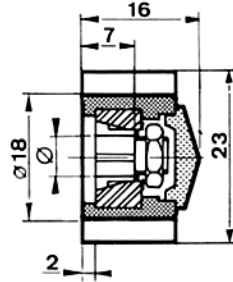

Bouton bas papillon standard

STÖCKLI

Fixation par pince

Fixation par vis

Ø	REFERENCE
3	301-53-30
4	301-53-40
5	301-53-50
6	301-53-60
1/8"	301-53-10
1/4"	301-53-20

Ø	REFERENCE
3	101-53-30
4	101-53-40
6	101-53-60
1/8"	101-53-10
1/4"	101-53-20

Ø	REFERENCE
3	301-54-30
4	301-54-40
5	301-54-50
6	301-54-60
1/8"	301-54-10
1/4"	301-54-20

Ø	REFERENCE
3	101-54-30
4	101-54-40
6	101-54-60
1/8"	101-54-10
1/4"	101-54-20

Ø	REFERENCE
3	301-55-30
4	301-55-40
5	301-55-50
6	301-55-60
1/8"	301-55-10
1/4"	301-55-20

Ø	REFERENCE
4	101-55-40
6	101-55-60
1/4"	101-55-20

A vis seulement

Ø	REFERENCE
4	101-56-40
6	101-56-60
8	101-56-80
10	101-56-00
1/4"	101-56-20
3/8"	101-56-90

Ø	REFERENCE
4	101-57-40
6	101-57-60
8	101-57-80
10	101-57-00
1/4"	101-57-20
3/8"	101-57-90