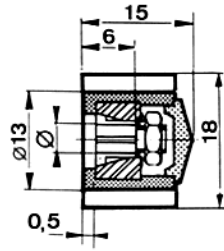

Bouton bas papillon standard

STÖCKLI

Fixation par pince

Fixation par vis

Ø	REFERENCE
3	301-53-30
4	301-53-40
5	301-53-50
6	301-53-60
1/8"	301-53-10
1/4"	301-53-20

Ø	REFERENCE
3	101-53-30
4	101-53-40
6	101-53-60
1/8"	101-53-10
1/4"	101-53-20

Ø	REFERENCE
3	301-54-30
4	301-54-40
5	301-54-50
6	301-54-60
1/8"	301-54-10
1/4"	301-54-20

Ø	REFERENCE
3	101-54-30
4	101-54-40
6	101-54-60
1/8"	101-54-10
1/4"	101-54-20

Ø	REFERENCE
3	301-55-30
4	301-55-40
5	301-55-50
6	301-55-60
1/8"	301-55-10
1/4"	301-55-20

Ø	REFERENCE
4	101-55-40
6	101-55-60
1/4"	101-55-20

A vis seulement

Ø	REFERENCE
4	101-56-40
6	101-56-60
8	101-56-80
10	101-56-00
1/4"	101-56-20
3/8"	101-56-90

Ø	REFERENCE
4	101-57-40
6	101-57-60
8	101-57-80
10	101-57-00
1/4"	101-57-20
3/8"	101-57-90