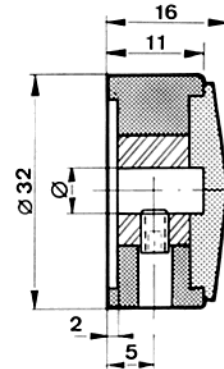

Bouton bas papillon standard

STÖCKLI

Fixation par pince

Fixation par vis

Ø	REFERENCE
3	301-53-30
4	301-53-40
5	301-53-50
6	301-53-60
1/8"	301-53-10
1/4"	301-53-20

Ø	REFERENCE
3	101-53-30
4	101-53-40
6	101-53-60
1/8"	101-53-10
1/4"	101-53-20

Ø	REFERENCE
3	301-54-30
4	301-54-40
5	301-54-50
6	301-54-60
1/8"	301-54-10
1/4"	301-54-20

Ø	REFERENCE
3	101-54-30
4	101-54-40
6	101-54-60
1/8"	101-54-10
1/4"	101-54-20

Ø	REFERENCE
3	301-55-30
4	301-55-40
5	301-55-50
6	301-55-60
1/8"	301-55-10
1/4"	301-55-20

Ø	REFERENCE
4	101-55-40
6	101-55-60
1/4"	101-55-20

A vis seulement

Ø	REFERENCE
4	101-56-40
6	101-56-60
8	101-56-80
10	101-56-00
1/4"	101-56-20
3/8"	101-56-90

Ø	REFERENCE
4	101-57-40
6	101-57-60
8	101-57-80
10	101-57-00
1/4"	101-57-20
3/8"	101-57-90