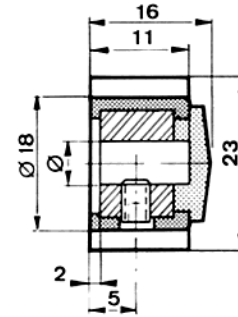

Bouton bas papillon standard

STÖCKLI

Fixation par pince

Fixation par vis

Ø	REFERENCE
3	301-53-30
4	301-53-40
5	301-53-50
6	301-53-60
1/8"	301-53-10
1/4"	301-53-20

Ø	REFERENCE
3	101-53-30
4	101-53-40
6	101-53-60
1/8"	101-53-10
1/4"	101-53-20

Ø	REFERENCE
3	301-54-30
4	301-54-40
5	301-54-50
6	301-54-60
1/8"	301-54-10
1/4"	301-54-20

Ø	REFERENCE
3	101-54-30
4	101-54-40
6	101-54-60
1/8"	101-54-10
1/4"	101-54-20

Ø	REFERENCE
3	301-55-30
4	301-55-40
5	301-55-50
6	301-55-60
1/8"	301-55-10
1/4"	301-55-20

Ø	REFERENCE
4	101-55-40
6	101-55-60
1/4"	101-55-20

A vis seulement

Ø	REFERENCE
4	101-56-40
6	101-56-60
8	101-56-80
10	101-56-00
1/4"	101-56-20
3/8"	101-56-90

Ø	REFERENCE
4	101-57-40
6	101-57-60
8	101-57-80
10	101-57-00
1/4"	101-57-20
3/8"	101-57-90