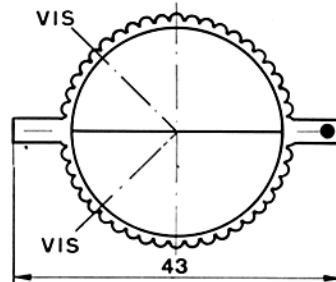

Bouton bas papillon standard

STÖCKLI

Fixation par pince

Fixation par vis

Ø	REFERENCE
3	301-53-30
4	301-53-40
5	301-53-50
6	301-53-60
1/8"	301-53-10
1/4"	301-53-20

Ø	REFERENCE
3	101-53-30
4	101-53-40
6	101-53-60
1/8"	101-53-10
1/4"	101-53-20

Ø	REFERENCE
3	301-54-30
4	301-54-40
5	301-54-50
6	301-54-60
1/8"	301-54-10
1/4"	301-54-20

Ø	REFERENCE
3	101-54-30
4	101-54-40
6	101-54-60
1/8"	101-54-10
1/4"	101-54-20

Ø	REFERENCE
3	301-55-30
4	301-55-40
5	301-55-50
6	301-55-60
1/8"	301-55-10
1/4"	301-55-20

Ø	REFERENCE
4	101-55-40
6	101-55-60
1/4"	101-55-20

A vis seulement

Ø	REFERENCE
4	101-56-40
6	101-56-60
8	101-56-80
10	101-56-00
1/4"	101-56-20
3/8"	101-56-90

Ø	REFERENCE
4	101-57-40
6	101-57-60
8	101-57-80
10	101-57-00
1/4"	101-57-20
3/8"	101-57-90