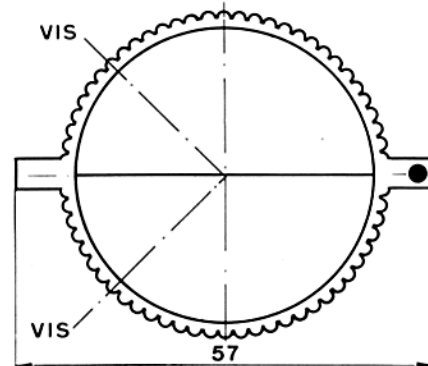

Bouton bas papillon standard

STÖCKLI

Fixation par pince

Fixation par vis

Ø	REFERENCE
3	301-53-30
4	301-53-40
5	301-53-50
6	301-53-60
1/8"	301-53-10
1/4"	301-53-20

Ø	REFERENCE
3	101-53-30
4	101-53-40
6	101-53-60
1/8"	101-53-10
1/4"	101-53-20

Ø	REFERENCE
3	301-54-30
4	301-54-40
5	301-54-50
6	301-54-60
1/8"	301-54-10
1/4"	301-54-20

Ø	REFERENCE
3	101-54-30
4	101-54-40
6	101-54-60
1/8"	101-54-10
1/4"	101-54-20

Ø	REFERENCE
3	301-55-30
4	301-55-40
5	301-55-50
6	301-55-60
1/8"	301-55-10
1/4"	301-55-20

Ø	REFERENCE
4	101-55-40
6	101-55-60
1/4"	101-55-20

A vis seulement

Ø	REFERENCE
4	101-56-40
6	101-56-60
8	101-56-80
10	101-56-00
1/4"	101-56-20
3/8"	101-56-90

Ø	REFERENCE
4	101-57-40
6	101-57-60
8	101-57-80
10	101-57-00
1/4"	101-57-20
3/8"	101-57-90