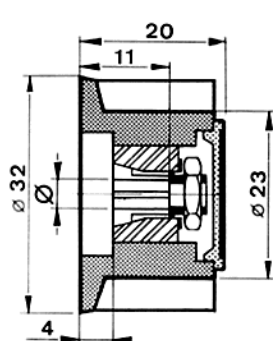

# Bouton Haut jupe papillon caps metal **STÖCKLI**

Fixation par pince

Ø	REFERENCE
3	312-53-39
4	312-53-49
5	312-53-59
6	312-53-69
1/8"	312-53-19
1/4"	312-53-29

Fixation par vis

Ø	REFERENCE
3	112-53-39
4	112-53-49
6	112-53-69
1/8"	112-53-19
1/4"	112-53-29

Ø	REFERENCE
3	312-54-39
4	312-54-49
5	312-54-59
6	312-54-69
1/8"	312-54-19
1/4"	312-54-29

Ø	REFERENCE
3	112-54-39
4	112-54-49
6	112-54-69
1/8"	112-54-29
1/4"	112-54-29

Ø	REFERENCE
3	312-55-39
4	312-55-49
5	312-55-59
6	312-55-69
1/8"	312-55-19
1/4"	312-55-29

Ø	REFERENCE
4	112-55-49
6	112-55-69
1/4"	112-55-29

Ø	REFERENCE
4	312-56-49
5	312-56-59
6	312-56-69
1/4"	312-56-29

Ø	REFERENCE
4	112-56-49
6	112-56-69
8	112-56-89
10	112-56-09
1/4"	112-56-29

A vis seulement

Ø	REFERENCE
4	112-57-49
6	112-57-69
8	112-57-89
10	112-57-09
1/4"	112-57-29