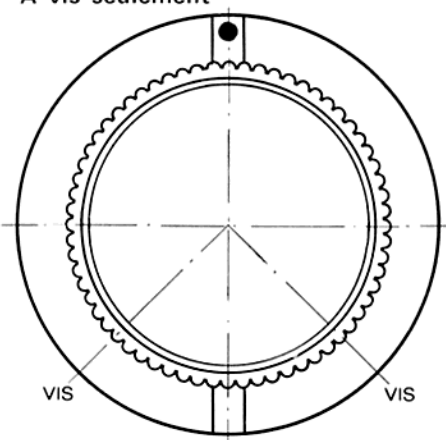

# Bouton Haut jupe papillon caps metal **STÖCKLI**

Fixation par pince

Ø	REFERENCE
3	312-53-39
4	312-53-49
5	312-53-59
6	312-53-69
1/8"	312-53-19
1/4"	312-53-29

Fixation par vis

Ø	REFERENCE
3	112-53-39
4	112-53-49
6	112-53-69
1/8"	112-53-19
1/4"	112-53-29

Ø	REFERENCE
3	312-54-39
4	312-54-49
5	312-54-59
6	312-54-69
1/8"	312-54-19
1/4"	312-54-29

Ø	REFERENCE
3	112-54-39
4	112-54-49
6	112-54-69
1/8"	112-54-29
1/4"	112-54-29

Ø	REFERENCE
3	312-55-39
4	312-55-49
5	312-55-59
6	312-55-69
1/8"	312-55-19
1/4"	312-55-29

Ø	REFERENCE
4	112-55-49
6	112-55-69
1/4"	112-55-29

Ø	REFERENCE
4	312-56-49
5	312-56-59
6	312-56-69
1/4"	312-56-29

Ø	REFERENCE
4	112-56-49
6	112-56-69
8	112-56-89
10	112-56-09
1/4"	112-56-29

A vis seulement

Ø	REFERENCE
4	112-57-49
6	112-57-69
8	112-57-89
10	112-57-09
1/4"	112-57-29