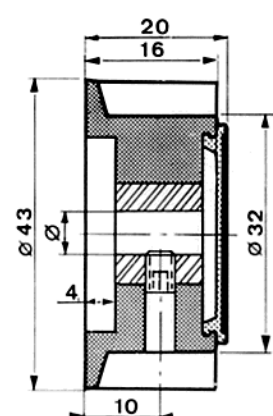

# Bouton Haut jupe papillon caps metal **STÖCKLI**

Fixation par pince

Ø	REFERENCE
3	312-53-39
4	312-53-49
5	312-53-59
6	312-53-69
1/8"	312-53-19
1/4"	312-53-29

Fixation par vis

Ø	REFERENCE
3	112-53-39
4	112-53-49
6	112-53-69
1/8"	112-53-19
1/4"	112-53-29

Ø	REFERENCE
3	312-54-39
4	312-54-49
5	312-54-59
6	312-54-69
1/8"	312-54-19
1/4"	312-54-29

Ø	REFERENCE
3	112-54-39
4	112-54-49
6	112-54-69
1/8"	112-54-29
1/4"	112-54-29

Ø	REFERENCE
3	312-55-39
4	312-55-49
5	312-55-59
6	312-55-69
1/8"	312-55-19
1/4"	312-55-29

Ø	REFERENCE
4	112-55-49
6	112-55-69
1/4"	112-55-29

Ø	REFERENCE
4	312-56-49
5	312-56-59
6	312-56-69
1/4"	312-56-29

Ø	REFERENCE
4	112-56-49
6	112-56-69
8	112-56-89
10	112-56-09
1/4"	112-56-29

A vis seulement

Ø	REFERENCE
4	112-57-49
6	112-57-69
8	112-57-89
10	112-57-09
1/4"	112-57-29