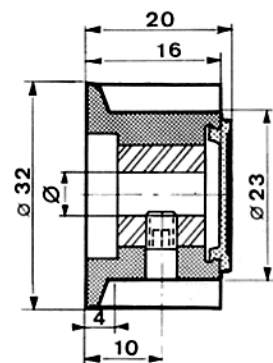

# Bouton Haut jupe papillon caps metal **STÖCKLI**

Fixation par pince

Ø	REFERENCE
3	312-53-39
4	312-53-49
5	312-53-59
6	312-53-69
1/8"	312-53-19
1/4"	312-53-29

Fixation par vis

Ø	REFERENCE
3	112-53-39
4	112-53-49
6	112-53-69
1/8"	112-53-19
1/4"	112-53-29

Ø	REFERENCE
3	312-54-39
4	312-54-49
5	312-54-59
6	312-54-69
1/8"	312-54-19
1/4"	312-54-29

Ø	REFERENCE
3	112-54-39
4	112-54-49
6	112-54-69
1/8"	112-54-29
1/4"	112-54-29

Ø	REFERENCE
3	312-55-39
4	312-55-49
5	312-55-59
6	312-55-69
1/8"	312-55-19
1/4"	312-55-29

Ø	REFERENCE
4	112-55-49
6	112-55-69
1/4"	112-55-29

Ø	REFERENCE
4	312-56-49
5	312-56-59
6	312-56-69
1/4"	312-56-29

Ø	REFERENCE
4	112-56-49
6	112-56-69
8	112-56-89
10	112-56-09
1/4"	112-56-29

A vis seulement

Ø	REFERENCE
4	112-57-49
6	112-57-69
8	112-57-89
10	112-57-09
1/4"	112-57-29