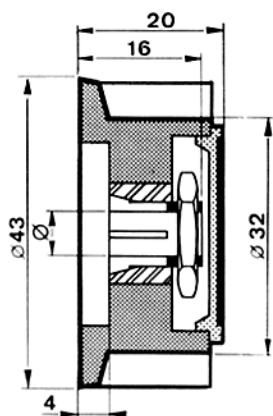

# Bouton Haut jupe papillon caps metal **STÖCKLI**

Fixation par pince

Ø	REFERENCE
3	312-53-39
4	312-53-49
5	312-53-59
6	312-53-69
1/8"	312-53-19
1/4"	312-53-29

Fixation par vis

Ø	REFERENCE
3	112-53-39
4	112-53-49
6	112-53-69
1/8"	112-53-19
1/4"	112-53-29

Ø	REFERENCE
3	312-54-39
4	312-54-49
5	312-54-59
6	312-54-69
1/8"	312-54-19
1/4"	312-54-29

Ø	REFERENCE
3	112-54-39
4	112-54-49
6	112-54-69
1/8"	112-54-29
1/4"	112-54-29

Ø	REFERENCE
3	312-55-39
4	312-55-49
5	312-55-59
6	312-55-69
1/8"	312-55-19
1/4"	312-55-29

Ø	REFERENCE
4	112-55-49
6	112-55-69
1/4"	112-55-29

Ø	REFERENCE
4	312-56-49
5	312-56-59
6	312-56-69
1/4"	312-56-29

Ø	REFERENCE
4	112-56-49
6	112-56-69
8	112-56-89
10	112-56-09
1/4"	112-56-29

A vis seulement

Ø	REFERENCE
4	112-57-49
6	112-57-69
8	112-57-89
10	112-57-09
1/4"	112-57-29