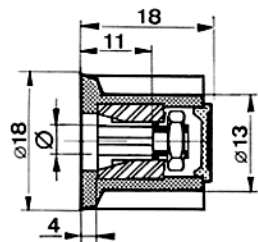

# Bouton Haut jupe papillon caps metal **STÖCKLI**

Fixation par pince

Ø	REFERENCE
3	312-53-39
4	312-53-49
5	312-53-59
6	312-53-69
1/8"	312-53-19
1/4"	312-53-29

Fixation par vis

Ø	REFERENCE
3	112-53-39
4	112-53-49
6	112-53-69
1/8"	112-53-19
1/4"	112-53-29

Ø	REFERENCE
3	312-54-39
4	312-54-49
5	312-54-59
6	312-54-69
1/8"	312-54-19
1/4"	312-54-29

Ø	REFERENCE
3	112-54-39
4	112-54-49
6	112-54-69
1/8"	112-54-29
1/4"	112-54-29

Ø	REFERENCE
3	312-55-39
4	312-55-49
5	312-55-59
6	312-55-69
1/8"	312-55-19
1/4"	312-55-29

Ø	REFERENCE
4	112-55-49
6	112-55-69
1/4"	112-55-29

Ø	REFERENCE
4	312-56-49
5	312-56-59
6	312-56-69
1/4"	312-56-29

Ø	REFERENCE
4	112-56-49
6	112-56-69
8	112-56-89
10	112-56-09
1/4"	112-56-29

A vis seulement

Ø	REFERENCE
4	112-57-49
6	112-57-69
8	112-57-89
10	112-57-09
1/4"	112-57-29