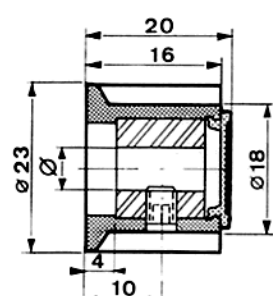

# Bouton Haut jupe papillon caps metal **STÖCKLI**

Fixation par pince

Ø	REFERENCE
3	312-53-39
4	312-53-49
5	312-53-59
6	312-53-69
1/8"	312-53-19
1/4"	312-53-29

Fixation par vis

Ø	REFERENCE
3	112-53-39
4	112-53-49
6	112-53-69
1/8"	112-53-19
1/4"	112-53-29

Ø	REFERENCE
3	312-54-39
4	312-54-49
5	312-54-59
6	312-54-69
1/8"	312-54-19
1/4"	312-54-29

Ø	REFERENCE
3	112-54-39
4	112-54-49
6	112-54-69
1/8"	112-54-29
1/4"	112-54-29

Ø	REFERENCE
3	312-55-39
4	312-55-49
5	312-55-59
6	312-55-69
1/8"	312-55-19
1/4"	312-55-29

Ø	REFERENCE
4	112-55-49
6	112-55-69
1/4"	112-55-29

Ø	REFERENCE
4	312-56-49
5	312-56-59
6	312-56-69
1/4"	312-56-29

Ø	REFERENCE
4	112-56-49
6	112-56-69
8	112-56-89
10	112-56-09
1/4"	112-56-29

A vis seulement

Ø	REFERENCE
4	112-57-49
6	112-57-69
8	112-57-89
10	112-57-09
1/4"	112-57-29