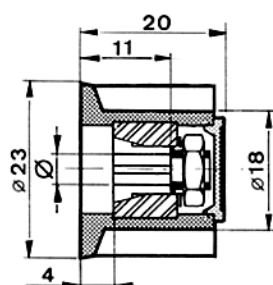

# Bouton Haut jupe papillon caps metal **STÖCKLI**

Fixation par pince

Ø	REFERENCE
3	312-53-39
4	312-53-49
5	312-53-59
6	312-53-69
1/8"	312-53-19
1/4"	312-53-29

Fixation par vis

Ø	REFERENCE
3	112-53-39
4	112-53-49
6	112-53-69
1/8"	112-53-19
1/4"	112-53-29

Ø	REFERENCE
3	312-54-39
4	312-54-49
5	312-54-59
6	312-54-69
1/8"	312-54-19
1/4"	312-54-29

Ø	REFERENCE
3	112-54-39
4	112-54-49
6	112-54-69
1/8"	112-54-29
1/4"	112-54-29

Ø	REFERENCE
3	312-55-39
4	312-55-49
5	312-55-59
6	312-55-69
1/8"	312-55-19
1/4"	312-55-29

Ø	REFERENCE
4	112-55-49
6	112-55-69
1/4"	112-55-29

Ø	REFERENCE
4	312-56-49
5	312-56-59
6	312-56-69
1/4"	312-56-29

Ø	REFERENCE
4	112-56-49
6	112-56-69
8	112-56-89
10	112-56-09
1/4"	112-56-29

A vis seulement

Ø	REFERENCE
4	112-57-49
6	112-57-69
8	112-57-89
10	112-57-09
1/4"	112-57-29