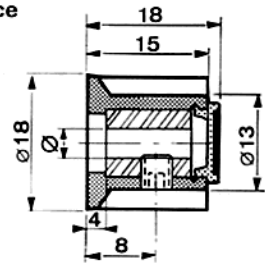

# Bouton Haut jupe papillon caps metal **STÖCKLI**

Fixation par pince

Ø	REFERENCE
3	312-53-39
4	312-53-49
5	312-53-59
6	312-53-69
1/8"	312-53-19
1/4"	312-53-29

Fixation par vis

Ø	REFERENCE
3	112-53-39
4	112-53-49
6	112-53-69
1/8"	112-53-19
1/4"	112-53-29

Ø	REFERENCE
3	312-54-39
4	312-54-49
5	312-54-59
6	312-54-69
1/8"	312-54-19
1/4"	312-54-29

Ø	REFERENCE
3	112-54-39
4	112-54-49
6	112-54-69
1/8"	112-54-29
1/4"	112-54-29

Ø	REFERENCE
3	312-55-39
4	312-55-49
5	312-55-59
6	312-55-69
1/8"	312-55-19
1/4"	312-55-29

Ø	REFERENCE
4	112-55-49
6	112-55-69
1/4"	112-55-29

Ø	REFERENCE
4	312-56-49
5	312-56-59
6	312-56-69
1/4"	312-56-29

Ø	REFERENCE
4	112-56-49
6	112-56-69
8	112-56-89
10	112-56-09
1/4"	112-56-29

A vis seulement

Ø	REFERENCE
4	112-57-49
6	112-57-69
8	112-57-89
10	112-57-09
1/4"	112-57-29