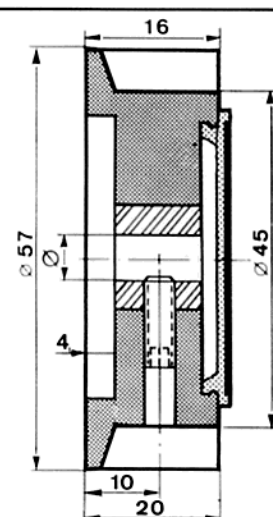

# Bouton Haut jupe papillon caps metal **STÖCKLI**

Fixation par pince

Ø	REFERENCE
3	312-53-39
4	312-53-49
5	312-53-59
6	312-53-69
1/8"	312-53-19
1/4"	312-53-29

Fixation par vis

Ø	REFERENCE
3	112-53-39
4	112-53-49
6	112-53-69
1/8"	112-53-19
1/4"	112-53-29

Ø	REFERENCE
3	312-54-39
4	312-54-49
5	312-54-59
6	312-54-69
1/8"	312-54-19
1/4"	312-54-29

Ø	REFERENCE
3	112-54-39
4	112-54-49
6	112-54-69
1/8"	112-54-29
1/4"	112-54-29

Ø	REFERENCE
3	312-55-39
4	312-55-49
5	312-55-59
6	312-55-69
1/8"	312-55-19
1/4"	312-55-29

Ø	REFERENCE
4	112-55-49
6	112-55-69
1/4"	112-55-29

Ø	REFERENCE
4	312-56-49
5	312-56-59
6	312-56-69
1/4"	312-56-29

Ø	REFERENCE
4	112-56-49
6	112-56-69
8	112-56-89
10	112-56-09
1/4"	112-56-29

A vis seulement

Ø	REFERENCE
4	112-57-49
6	112-57-69
8	112-57-89
10	112-57-09
1/4"	112-57-29